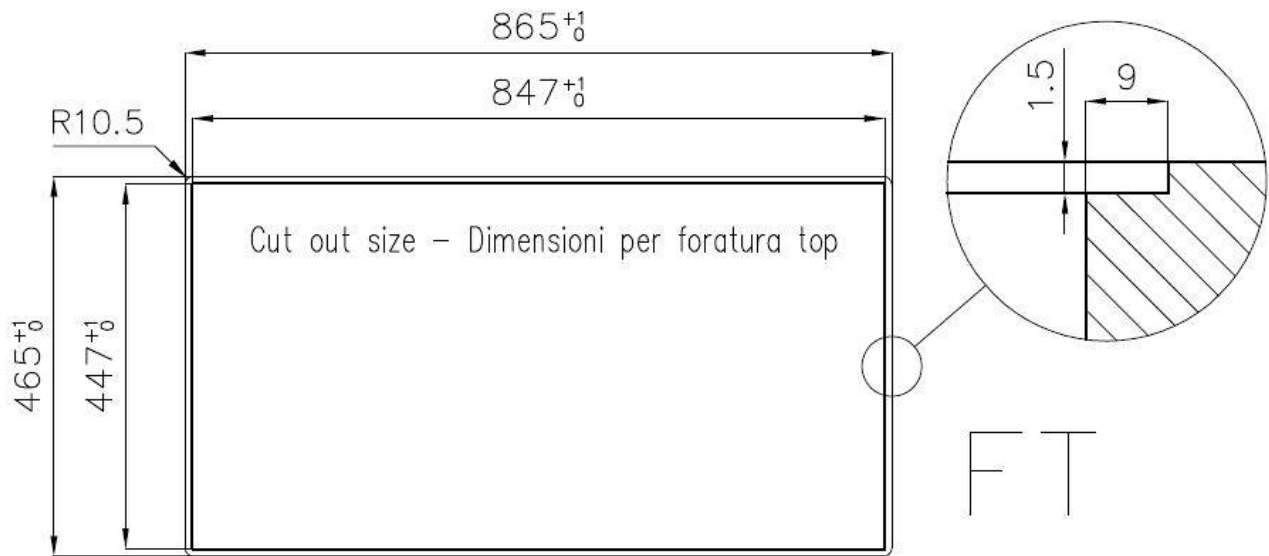

Lavello serie Quadra cod. 1218/050

ACCESSORI OPZIONALI