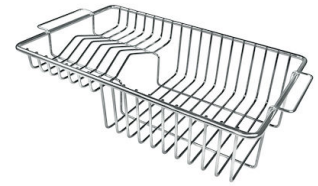

## Lavello serie Quadra cod. 1218/050

### ACCESSORI OPZIONALI

**Cestello inox**  
8612 000

**Cestello portapiatti inox**  
8100 303  
\* solo in abbinamento con l'accessorio  
8644 101

**Cestello portapiatti inox**  
8100 201

**Griglia portapiatti inox**  
8100 154