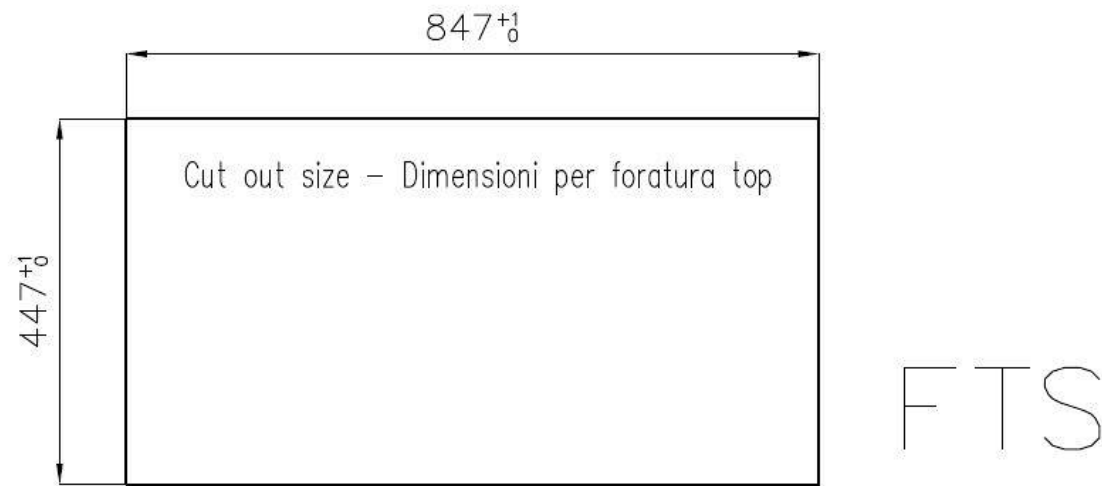

Lavello serie Quadra cod. 1218/050

ACCESSORI OPZIONALI